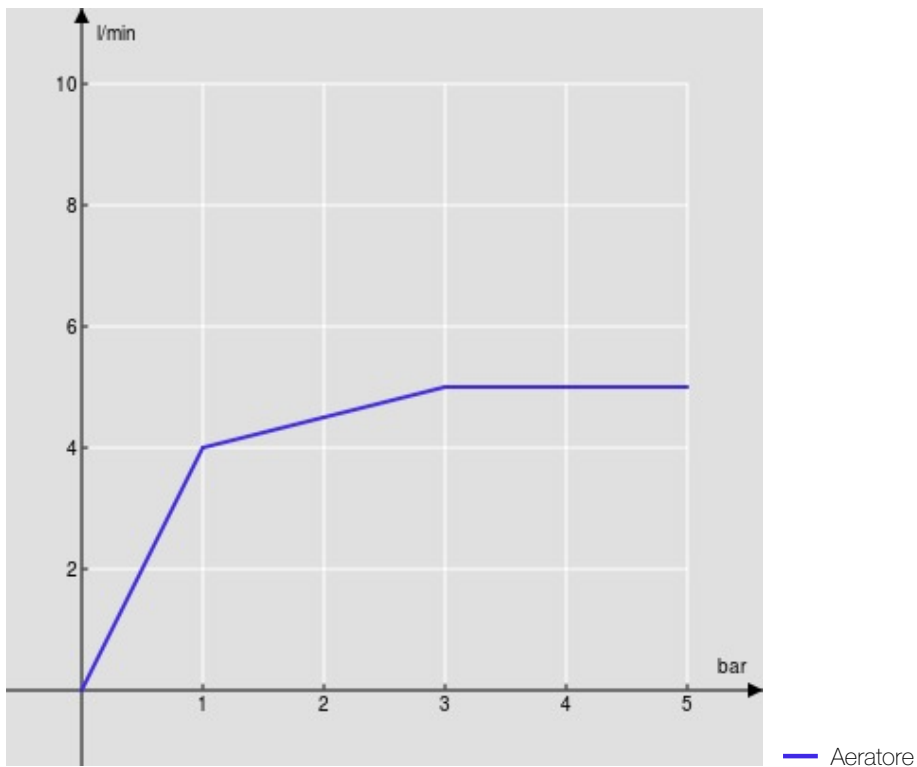

SPECIFICHE

Monocomando a bacinella

Chocolate red PVD

Aeratore anticalcare M 18 x 1, portata 5 l/min

Bocca girevole

Senza scarico, flessibili inox ø 3/8"

Limitatore di energia con apertura in acqua fredda

Imballo: 56,5 x 29 x 7,1 cm / 0,011633 m³

DIAGRAMMA DI PORTATA: ACQUA CALDA/FREDDA

DIAGRAMMA DI PORTATA: ACQUA MISCELATA