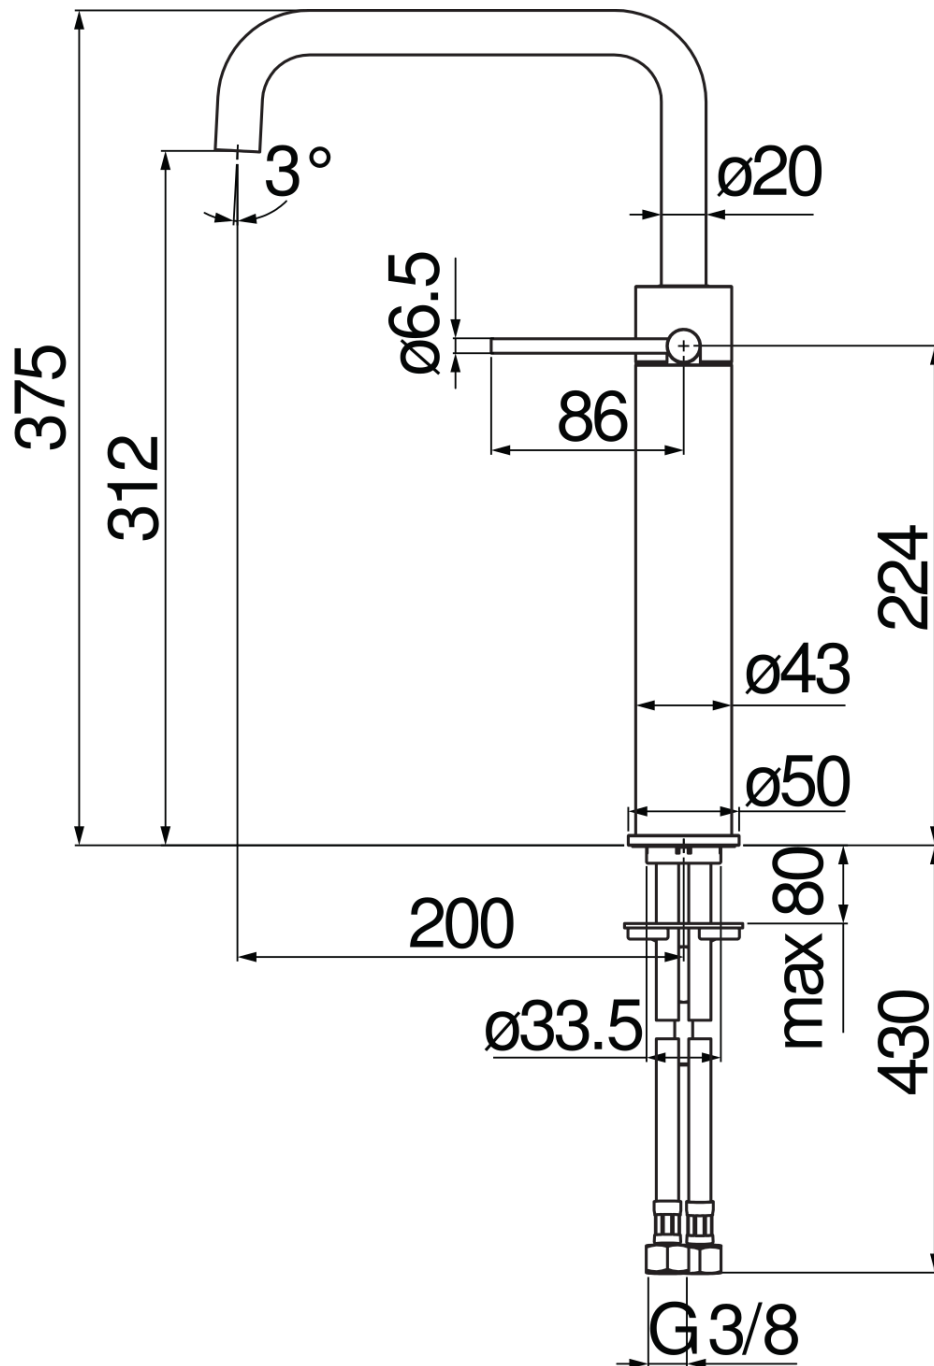

SPECIFICHE

Monocomando a bacinella

Chocolate red PVD

Aeratore anticalcare M 18 x 1, portata 5 l/min

Bocca girevole

Senza scarico, flessibili inox ø 3/8"

Limitatore di energia con apertura in acqua fredda

Imballo: 56,5 x 29 x 7,1 cm / 0,011633 m³

DIAGRAMMA DI PORTATA: ACQUA CALDA/FREDDA

DIAGRAMMA DI PORTATA: ACQUA MISCELATA